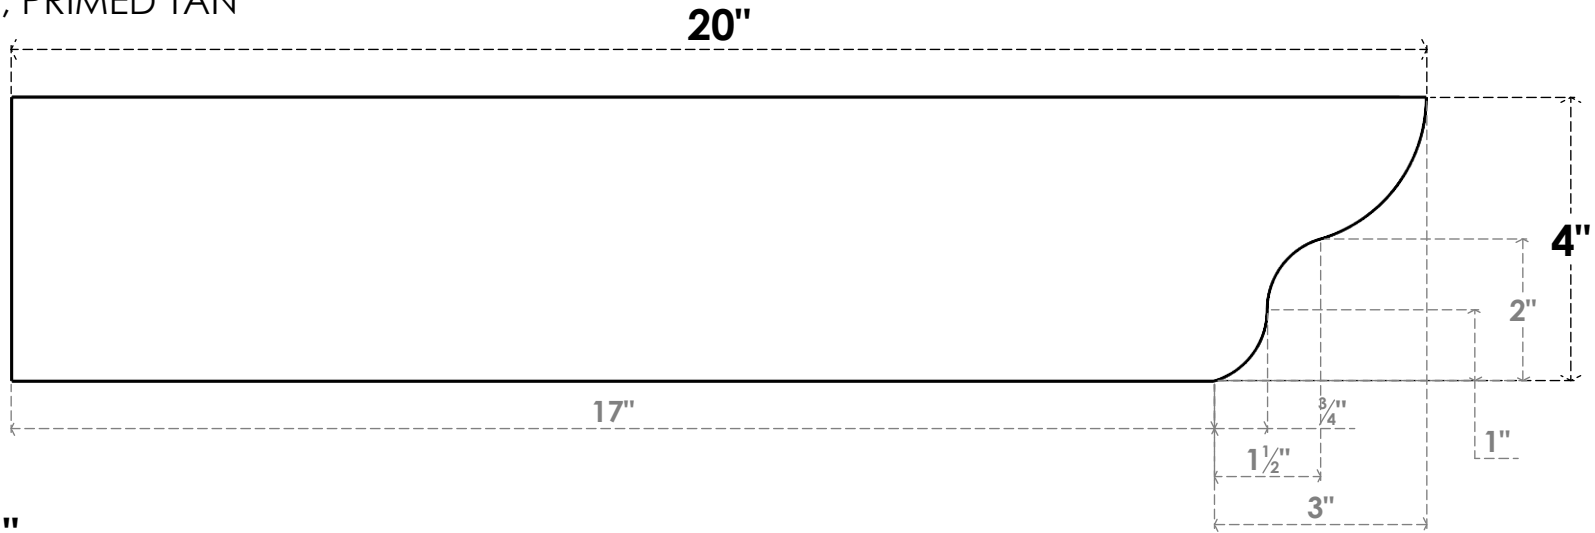

# ITEM NUMBER: RFTURO060X04000X20000X004GRN00RCPR

6"W X 4"H X 20"L TIMBERTHANE ROUGH CEDAR GREENSBORO FAUX WOOD OPEN RAFTER TAIL, 4"L END, PRIMED TAN

**SIDE PROFILE**

**FRONT PROFILE**

**ISOMETRIC**

GENERATED DATE : 03/02/2023