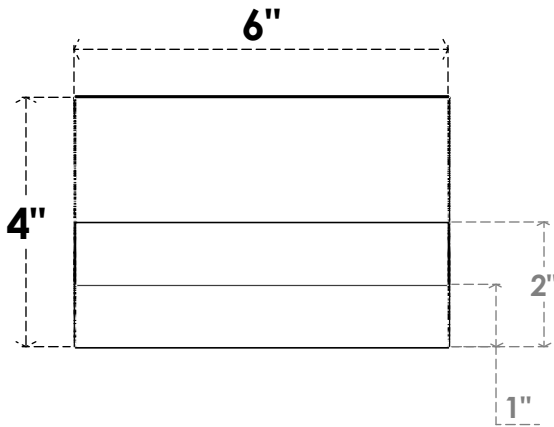

# ITEM NUMBER: RFTURO060X04000X20000X004GRN00RCPR

6"W X 4"H X 20"L TIMBERTHANE ROUGH CEDAR GREENSBORO FAUX WOOD OPEN RAFTER TAIL, 4"L END, PRIMED TAN

**SIDE PROFILE**

**FRONT PROFILE**

**ISOMETRIC**

GENERATED DATE : 03/02/2023